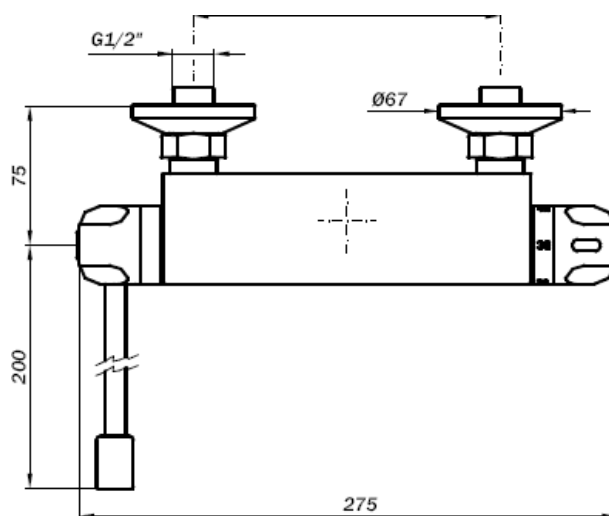

**Настенный термостатический смеситель**

- Термостатический смеситель с внешним рычагом.
- Подходит для использования в адаптированных ванных комнатах.
- Душ с настенным кронштейном для туалетов для инвалидов и туалета с биде.
- Гибкая нейлоновая трубка длиной 1200 мм.

**КОМПОНЕНТЫ И ТЕХНИЧЕСКИЕ ХАРАКТЕРИСТИКИ**

- Душ с ограничителем потока на 4 л / мин.
- Предохранительный клапан.
- Гибкая подводка Ø ½ длиной 150 мм.

**КРАТКОЕ ОПИСАНИЕ**

Настенный термостатический смеситель NOFER, с рычагом и регулятором температуры.

Размеры: ширина 275 мм и глубина 275 мм (высота с рычагом 240 мм)

**ТЕХНИЧЕСКИЙ ЧЕРТЕЖ**

Размеры в мм.

NOFER S.L.  
 Avenida de la fama, 118  
 08940 · Cornellà de Llobregat (Barcelona)  
 Tel +34 934 742 423 · Fax +34 934 743 548  
[nofer@nofer.com](mailto:nofer@nofer.com) · [www.nofer.com](http://www.nofer.com)